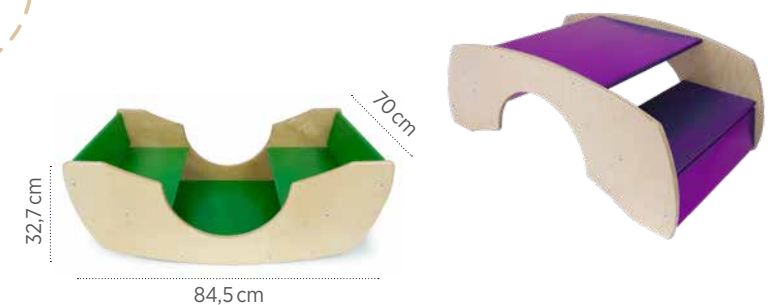

VERFÜGBARE FARBEN

SCHAUKEL- BANK

FÜR DIE FAHRT
AUF HOHER SEE

Eine echte Verwandlungskünstlerin unter den Spielmöbeln ist unsere Schaukelbank aus Birkenholz. Umgedreht ist sie eine gemütliche Sitzgelegenheit für vier Kinder mit Tischfläche oder eine Spiel-Brücke zum Klettern und Turnen. Auf die Seite gestellt dient sie als Verkäuferli-Laden (Kaufladen).

Wählen Sie Ihre Wunschfarbe aus unserer Farbkollektion

Breite 84,5 cm | Höhe 32,7 cm | Tiefe 70 cm

Gewicht 10,64 kg | Belastbarkeit 40 kg

Material: Sperrholz Birke

Geeignet für Kinder ab 2 Jahren unter Aufsicht

Artikel-Nr. SB003 CHF 199.-

Joh