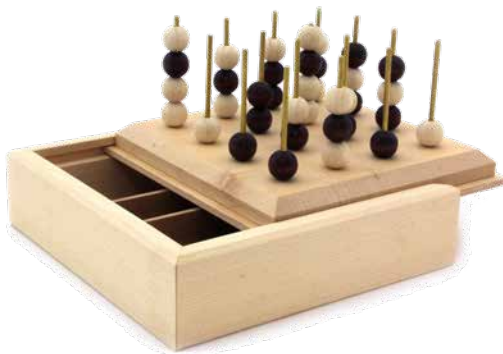

Vier gewinnt 3D

Die Stäbe werden auf das Holzspielbrett gesteckt. Jeder Spieler erhält 35 gleichfarbige Kugeln. Die Spieler lassen abwechselnd ihre Spielkugeln auf die Stäbe fallen. Wer als Erster eine 4er-Reihe seiner Kugeln schafft, hat gewonnen.

Breite 17,5 cm | 17,5 cm | Höhe 11 cm

Artikel-Nr. W521 CHF 75.-

Blumentiere

Katze grau getigert
Länge 34 cm | Breite 17 cm | Höhe 24 cm

Artikel-Nr. BL3739 CHF 79.-

Berner Sennenhund
Länge 34 cm | Breite 17 cm | Höhe 22 cm

Artikel-Nr. BL3742 CHF 79.-

Taburett Emma

Höhe 46 cm | Breite 35 cm | Tiefe 35 cm
Erhältlich in weiteren Farben

Artikel-Nr. A122674 (hellblau) /
A122675 (hellgrün) CHF 95.-